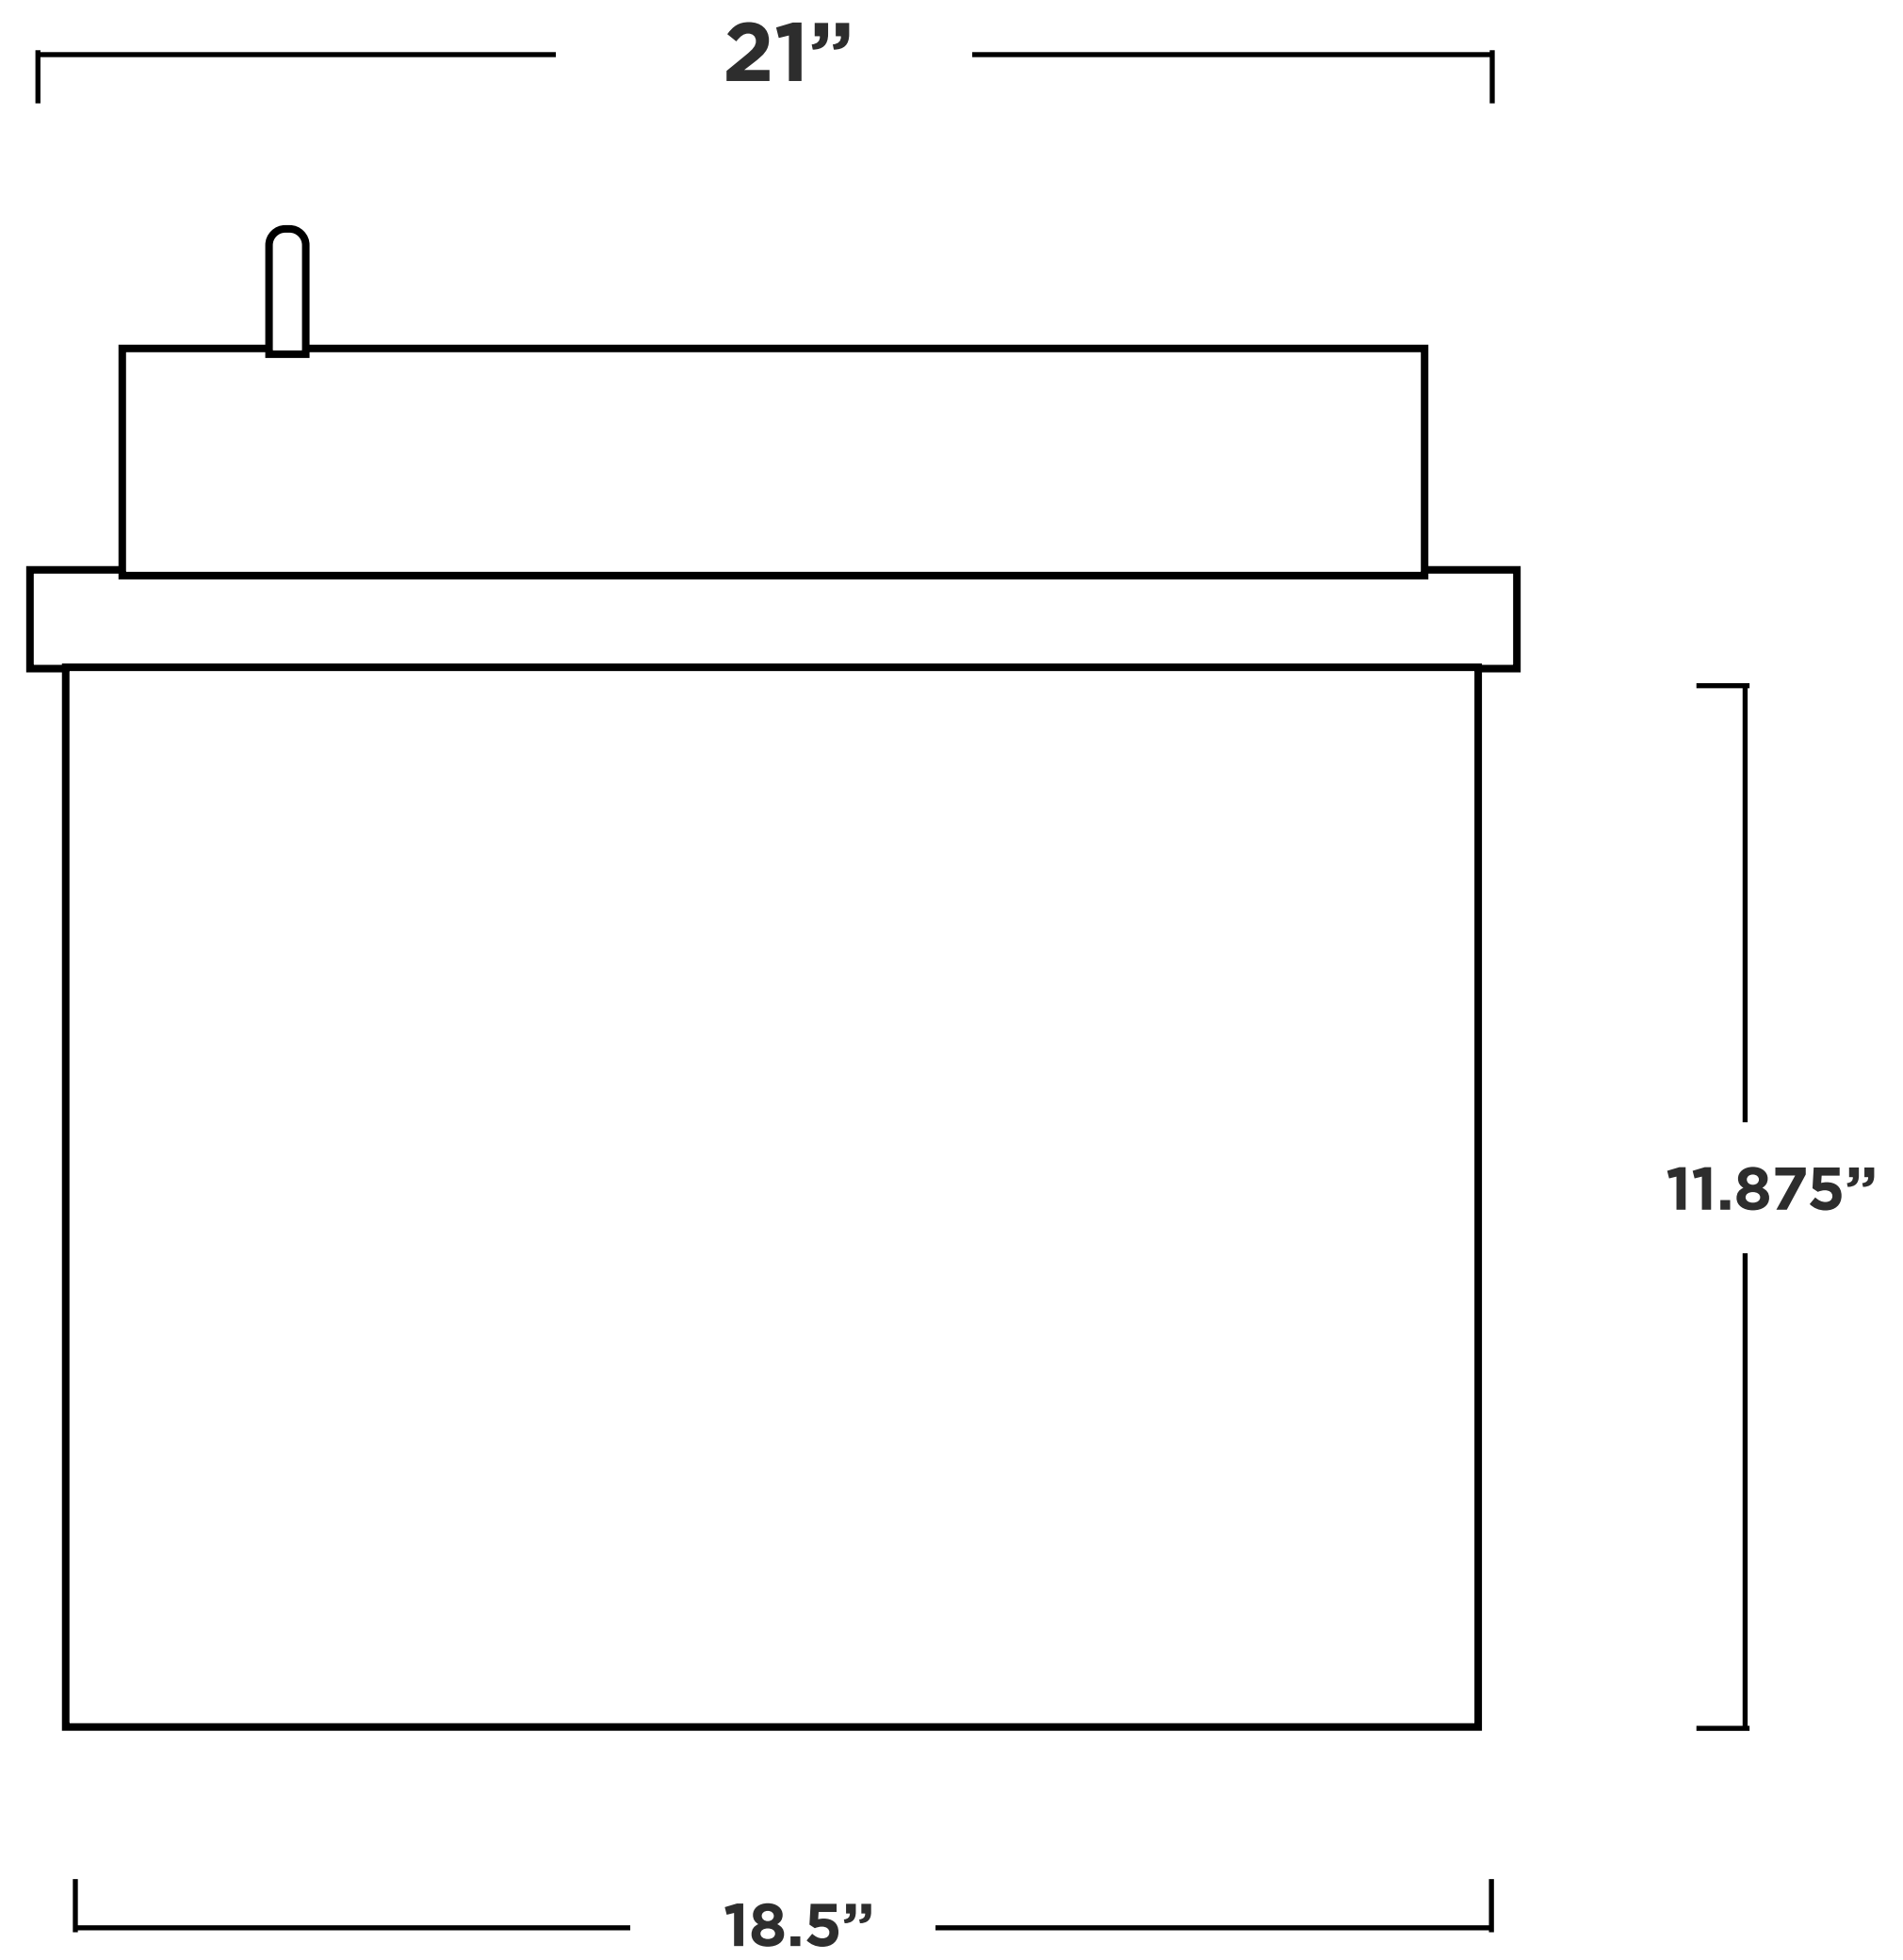

## LARGE ICE CHEST

<b>Model</b>	SSIC-1
<b>Cutout Dimensions **</b>	26.75"W x 18.75"H x 19.5"D
<b>Actual Dimensions</b>	27.75"W x 14.5"H x 21"D