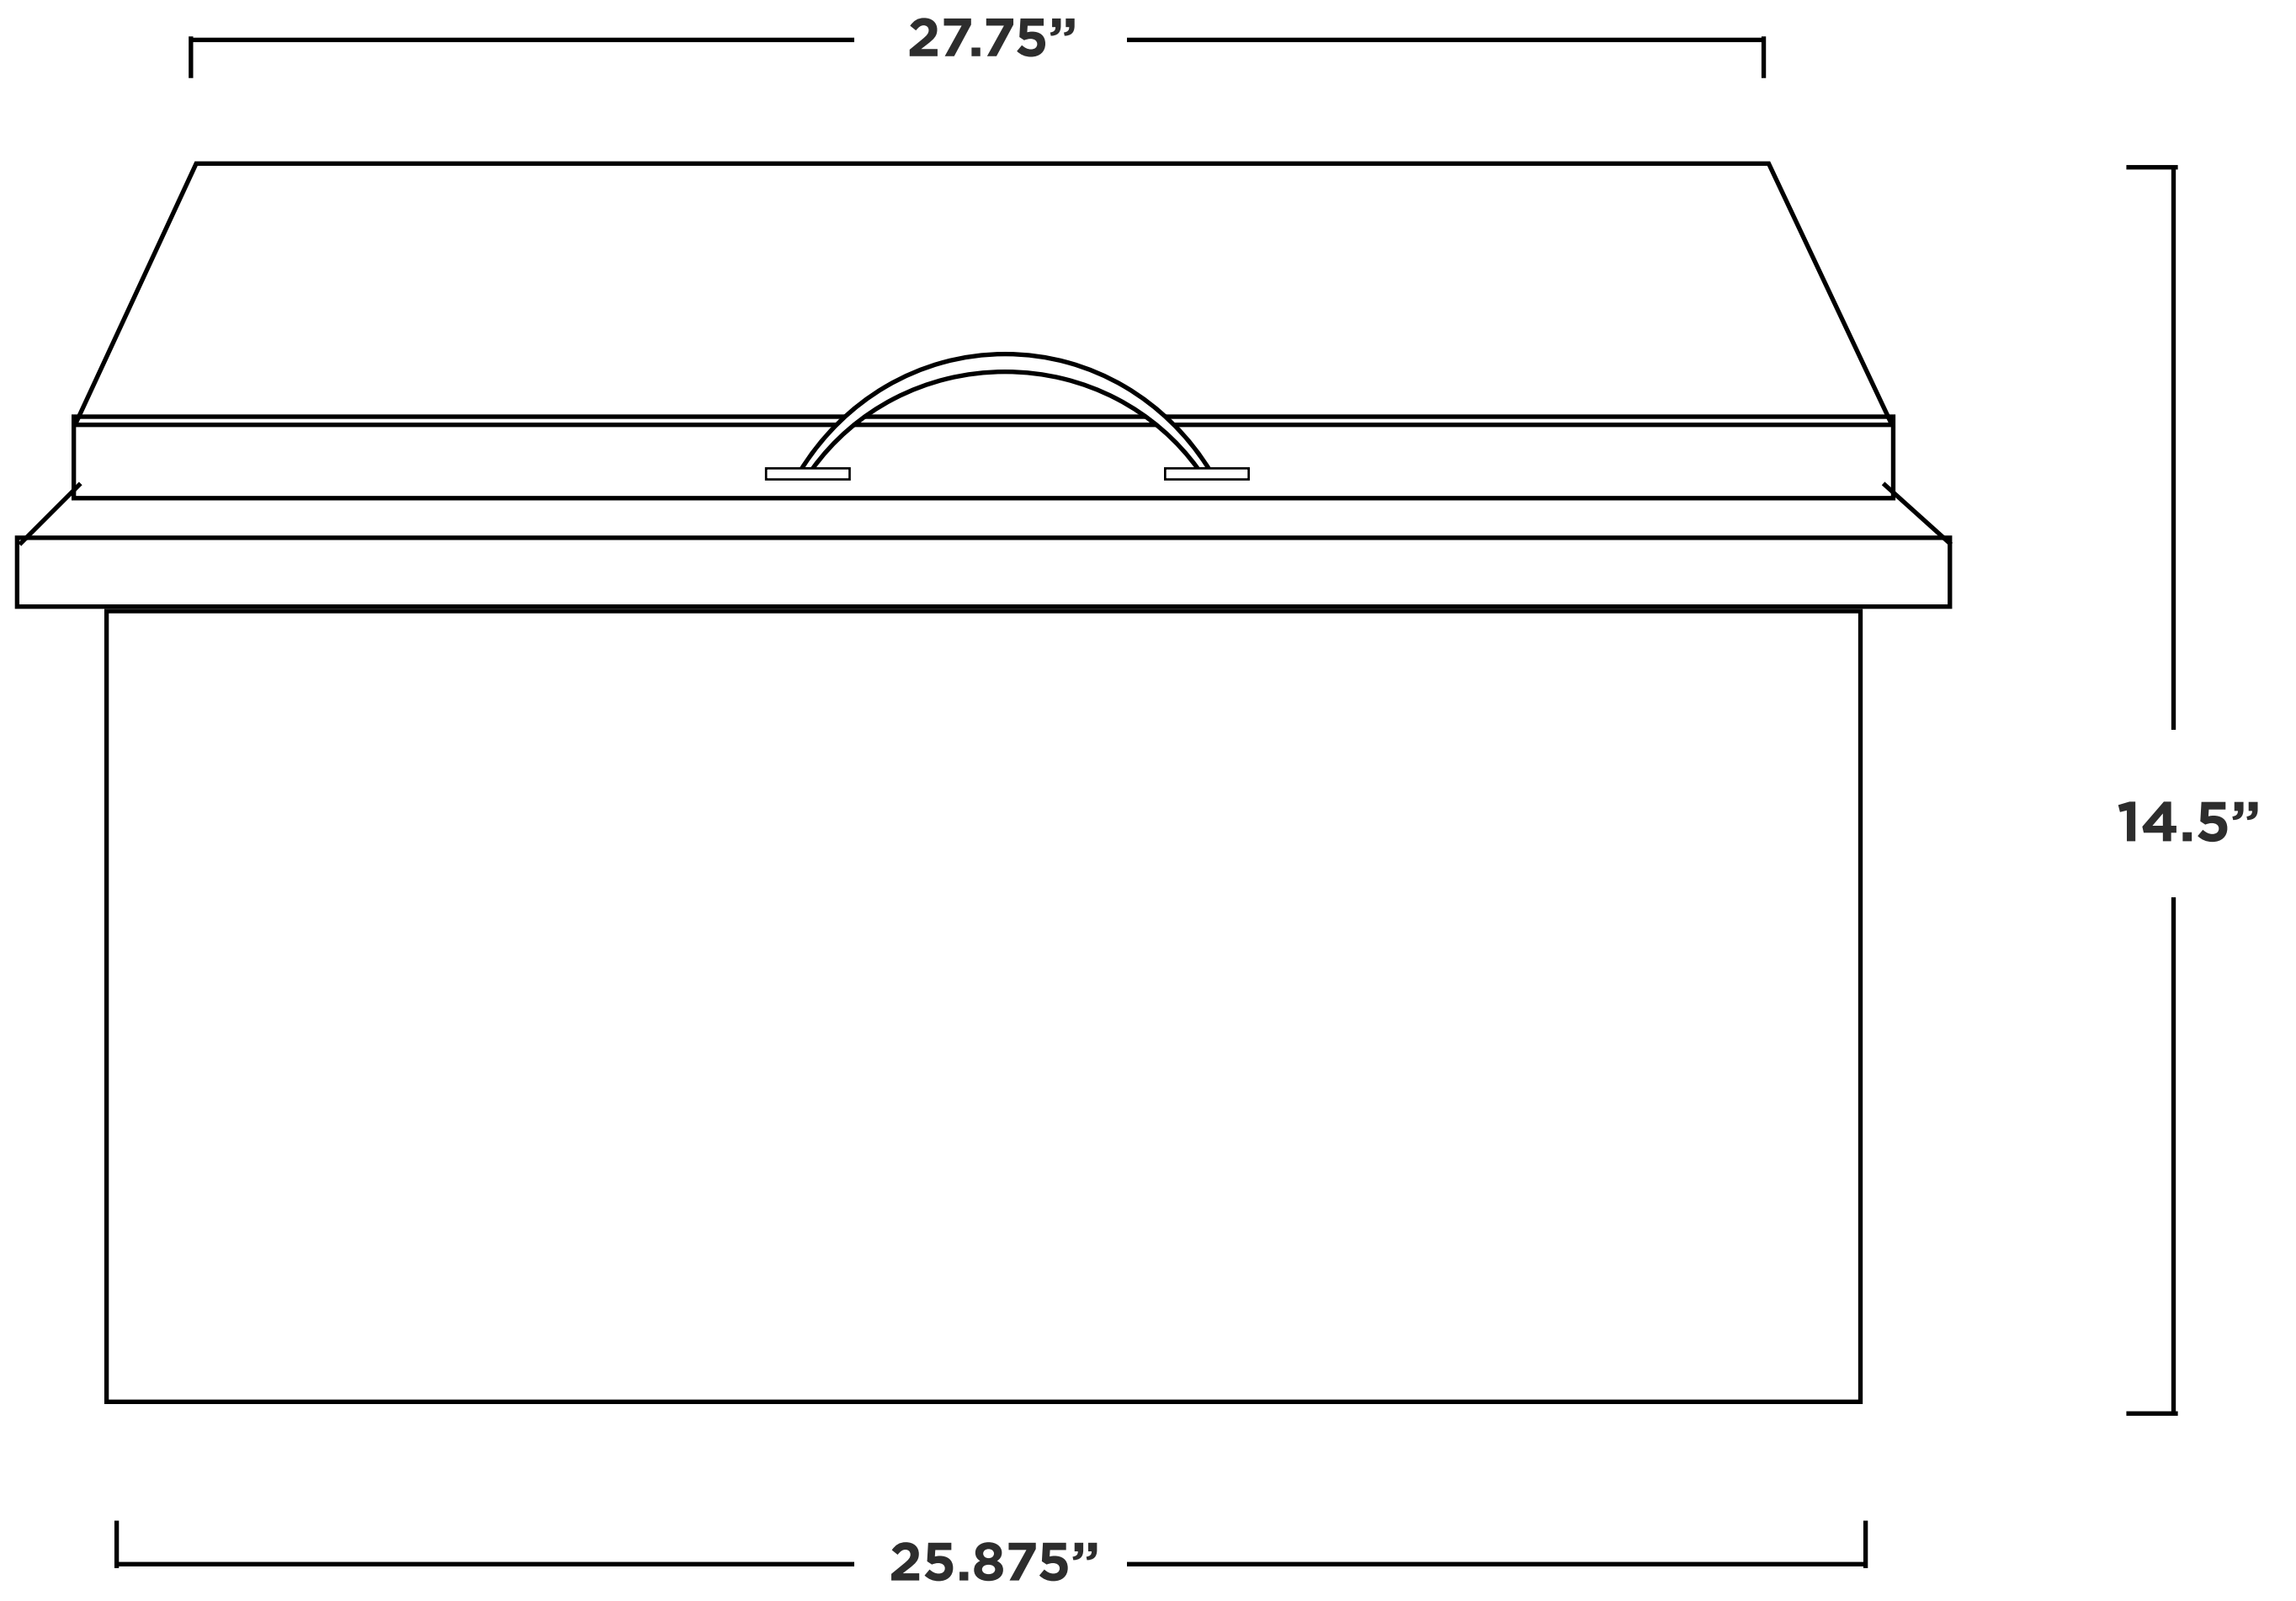

## LARGE ICE CHEST

<b>Model</b>	SSIC-1
<b>Cutout Dimensions **</b>	26.75"W x 18.75"H x 19.5"D
<b>Actual Dimensions</b>	27.75"W x 14.5"H x 21"D