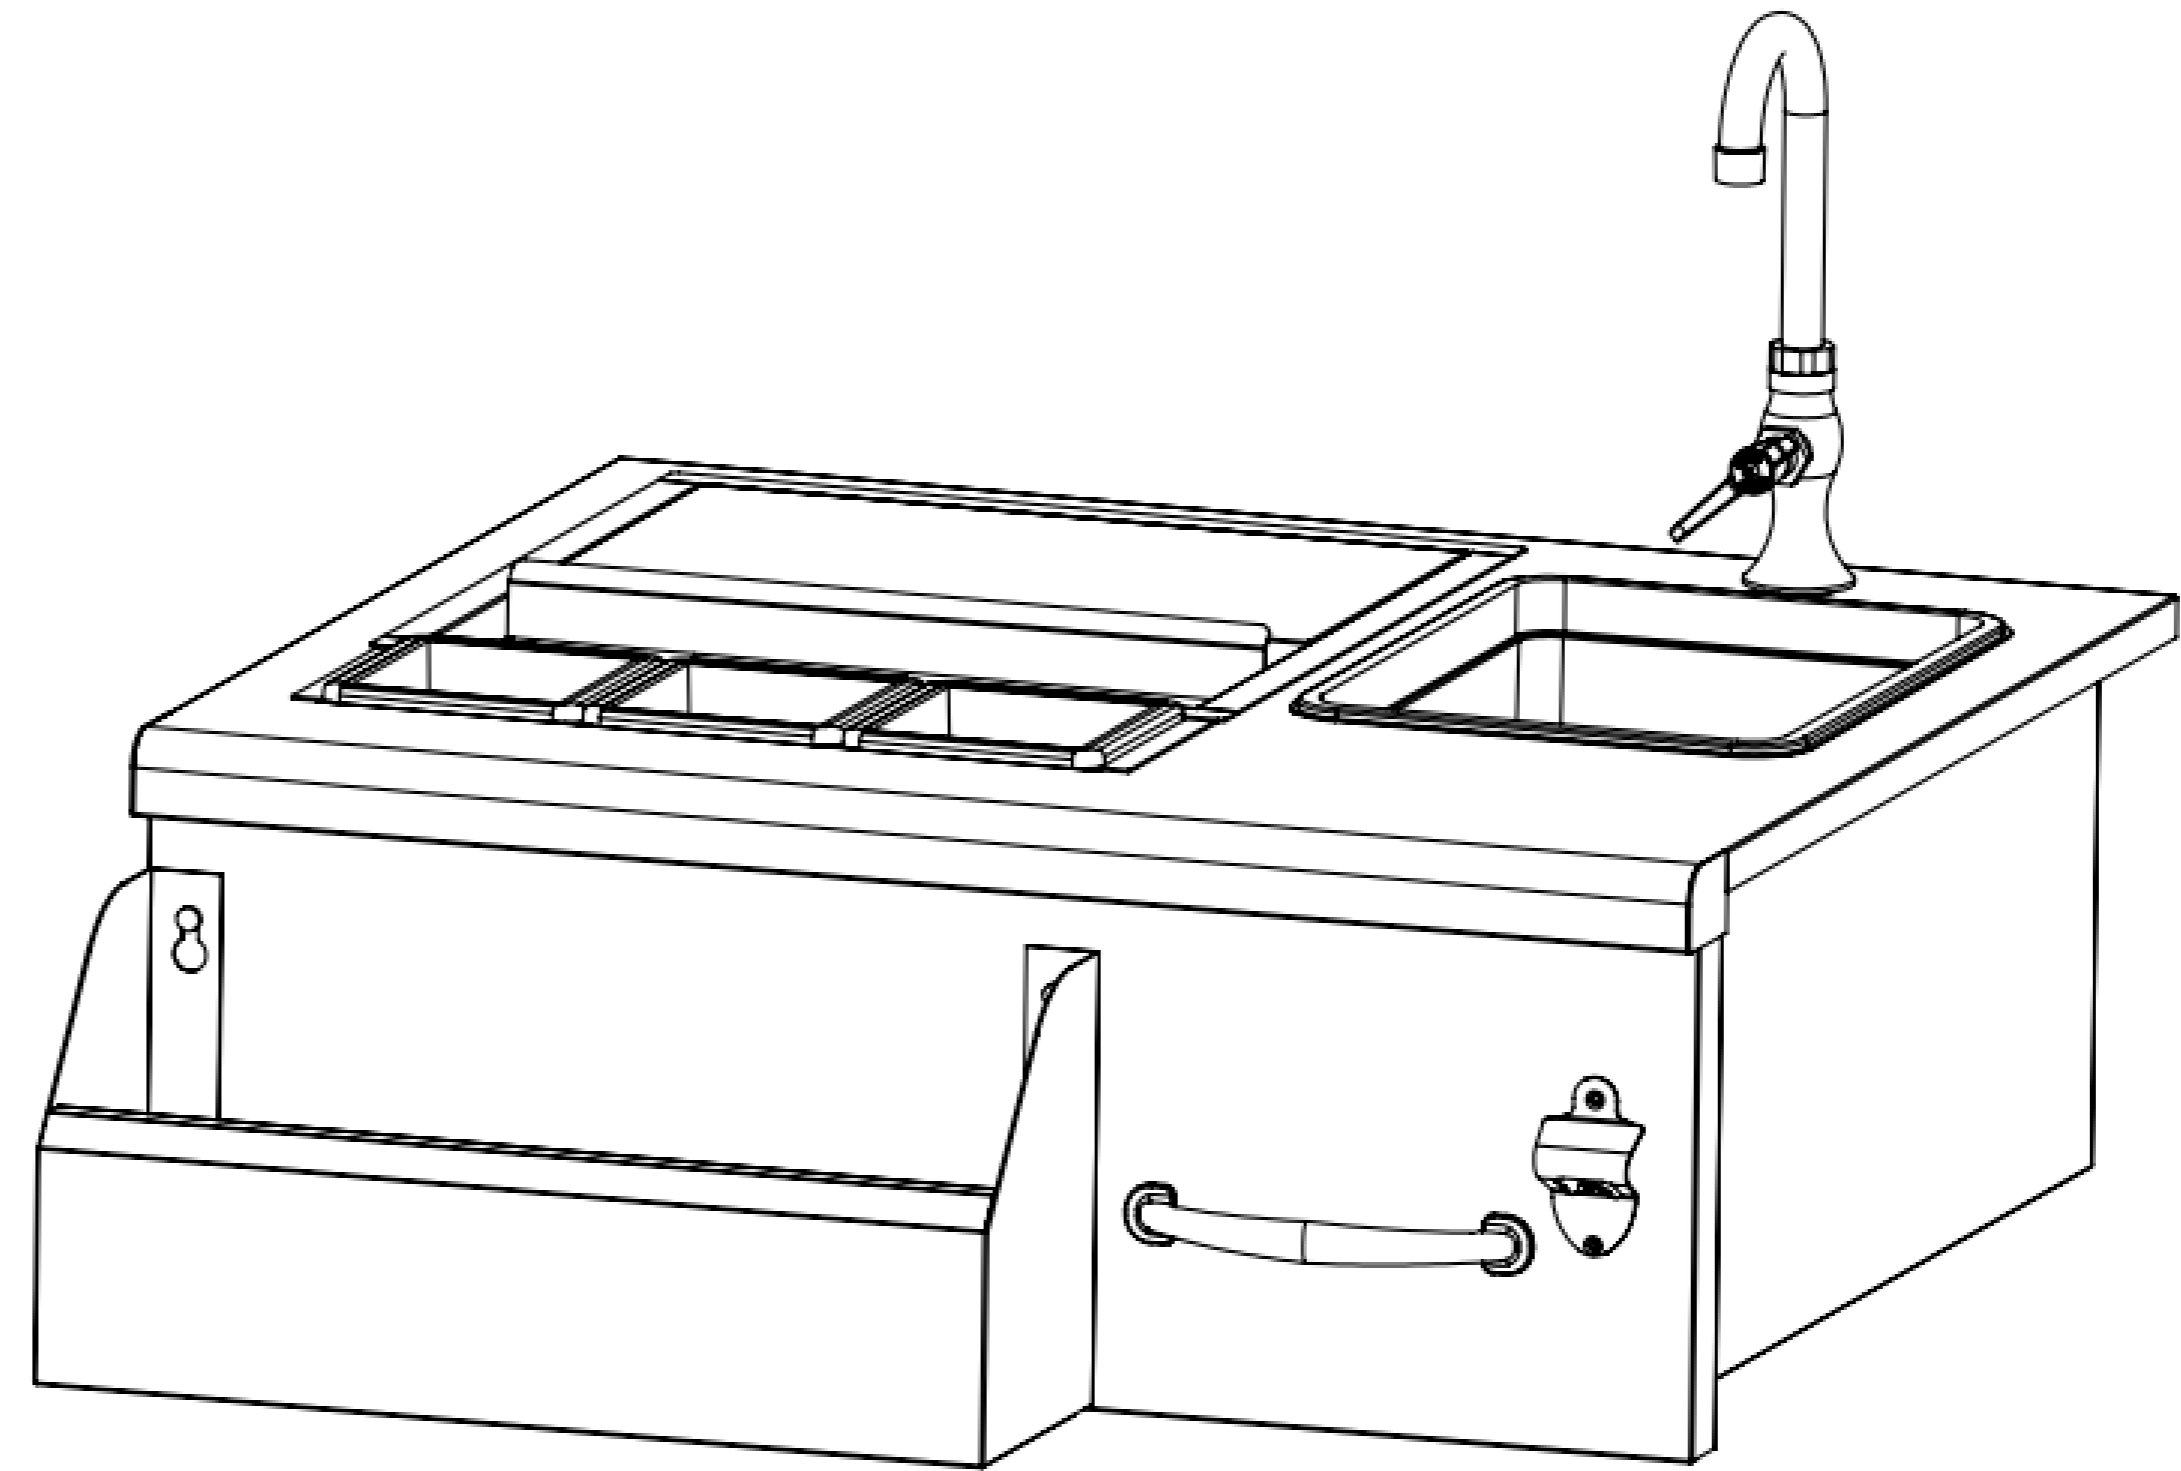

## BEVERAGE CENTER WITH SINK

<b>Model</b>	SSBCL-1
<b>Cutout Dimensions **</b>	28.25"W x 10"H x 23.375"D
<b>Actual Dimensions</b>	30"W x 23.75"H x 31.21"D