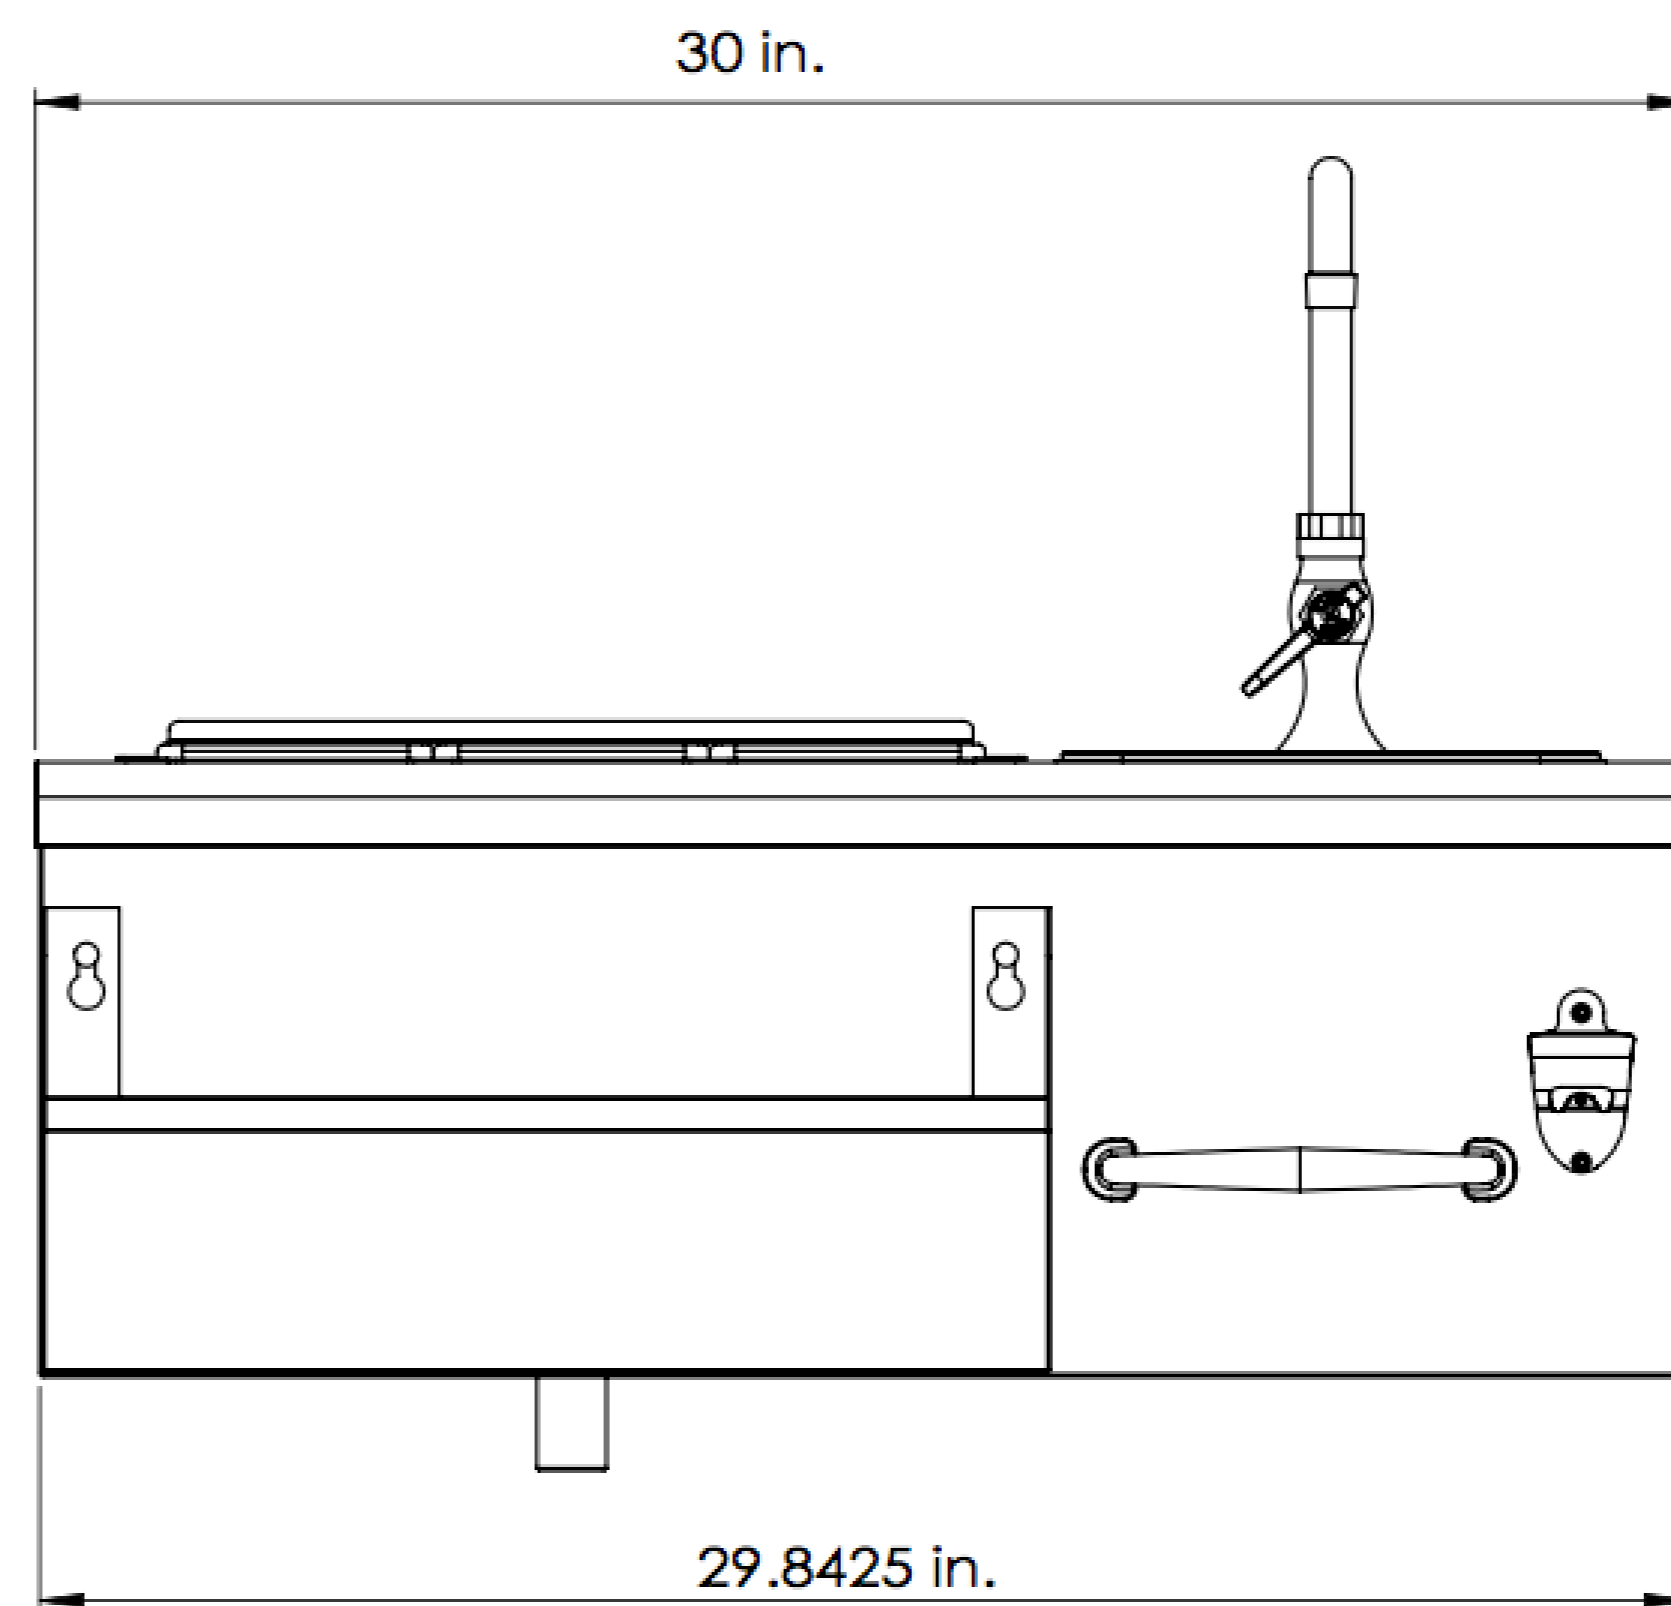

## BEVERAGE CENTER WITH SINK

<b>Model</b>	SSBCL-1
<b>Cutout Dimensions **</b>	28.25"W x 10"H x 23.375"D
<b>Actual Dimensions</b>	30"W x 23.75"H x 31.21"D