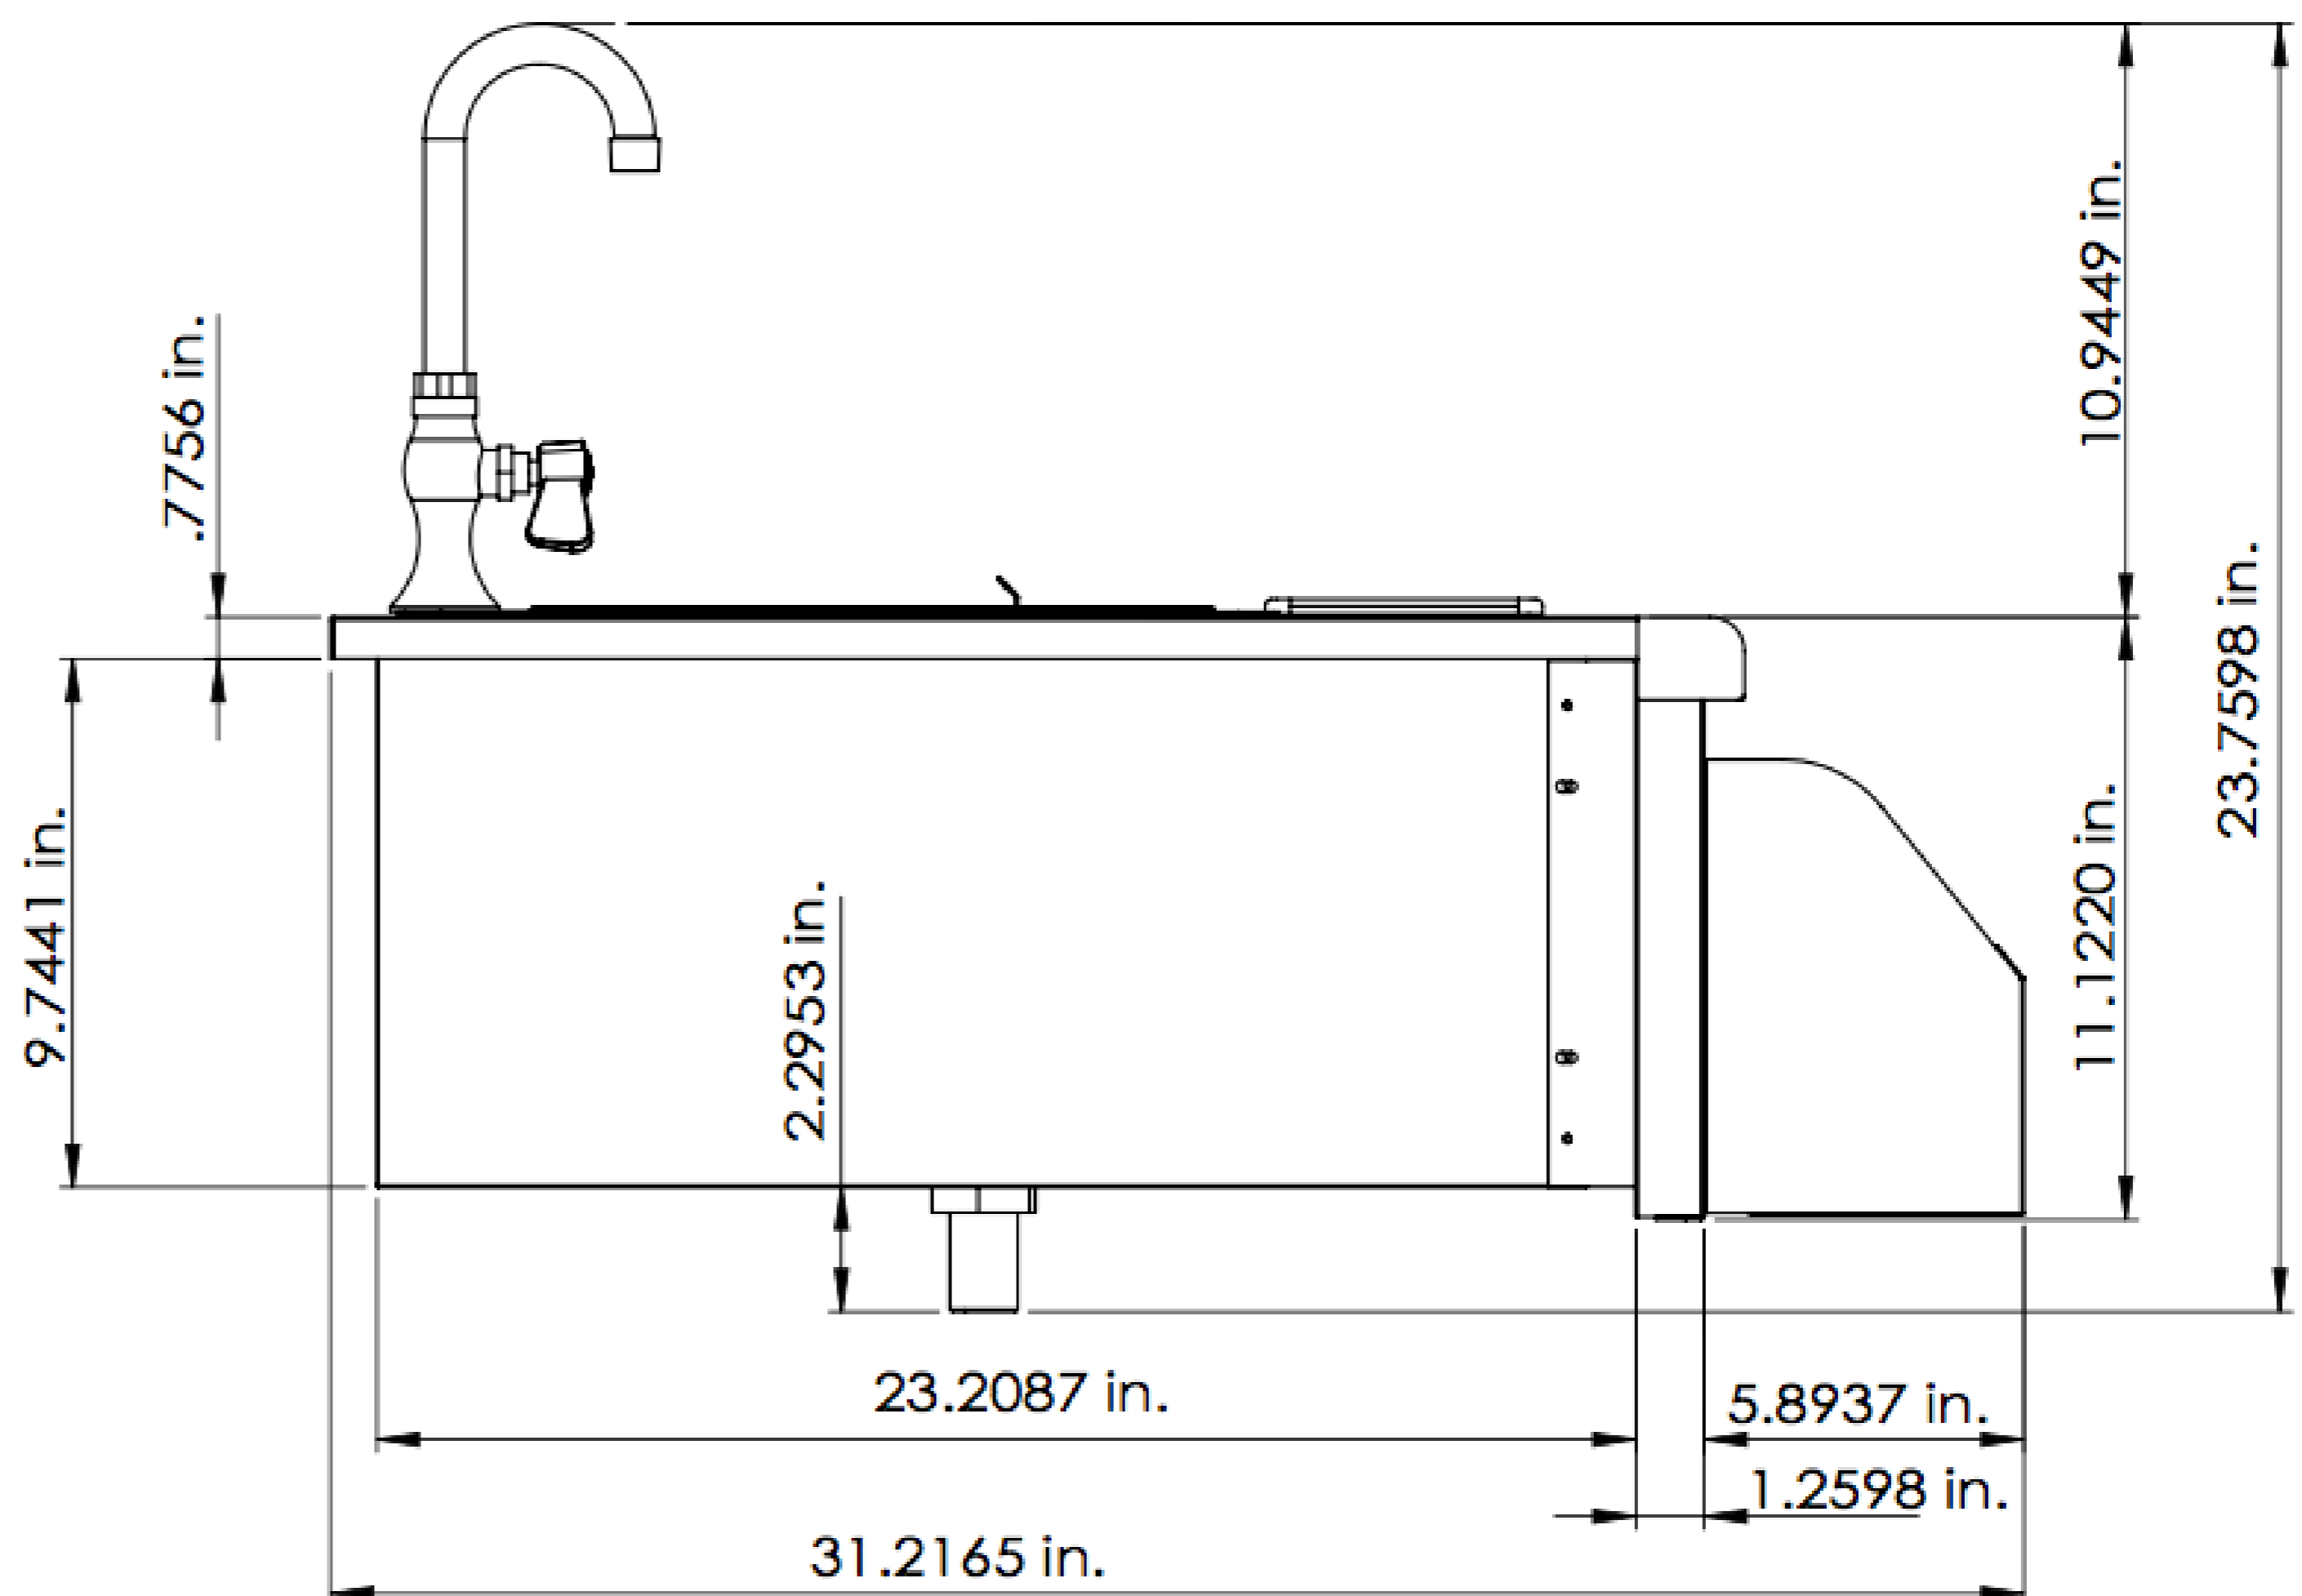

## BEVERAGE CENTER WITH SINK

<b>Model</b>	SSBCL-1
<b>Cutout Dimensions **</b>	28.25"W x 10"H x 23.375"D
<b>Actual Dimensions</b>	30"W x 23.75"H x 31.21"D