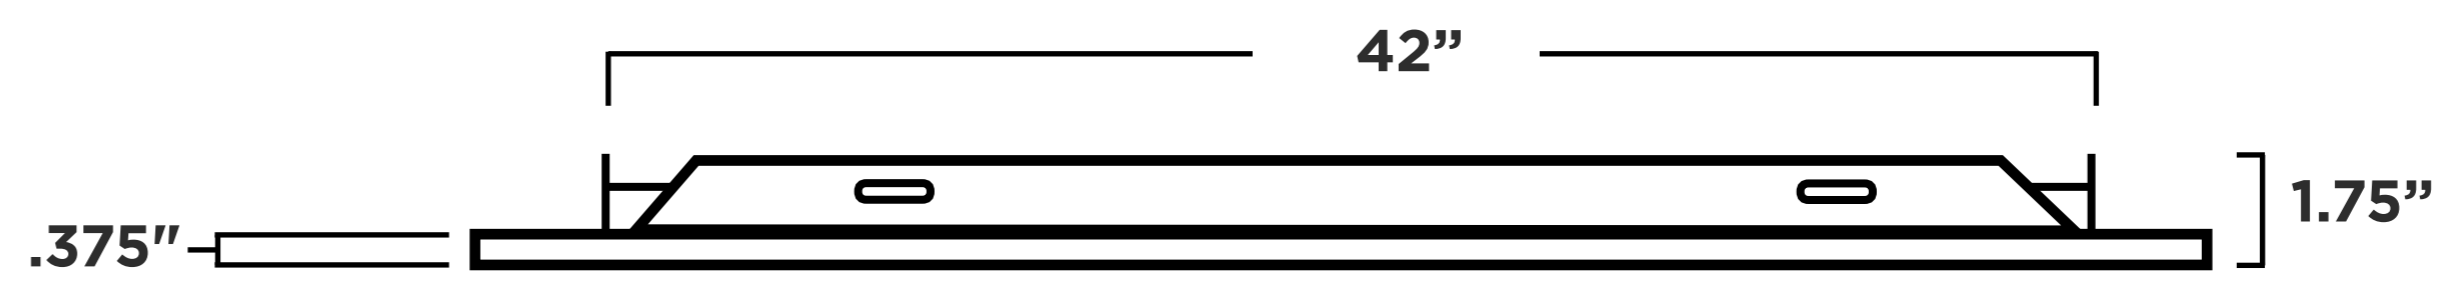

SUMMERSET
PROFESSIONAL GRILLS

42" - Double Door

Model	SSDD42
Cutout Dimensions **	42.25"W x 19.5"H x N/A"D
Actual Dimensions	44.875"W x 22"H x N/A"D

Top

Side

NOTES